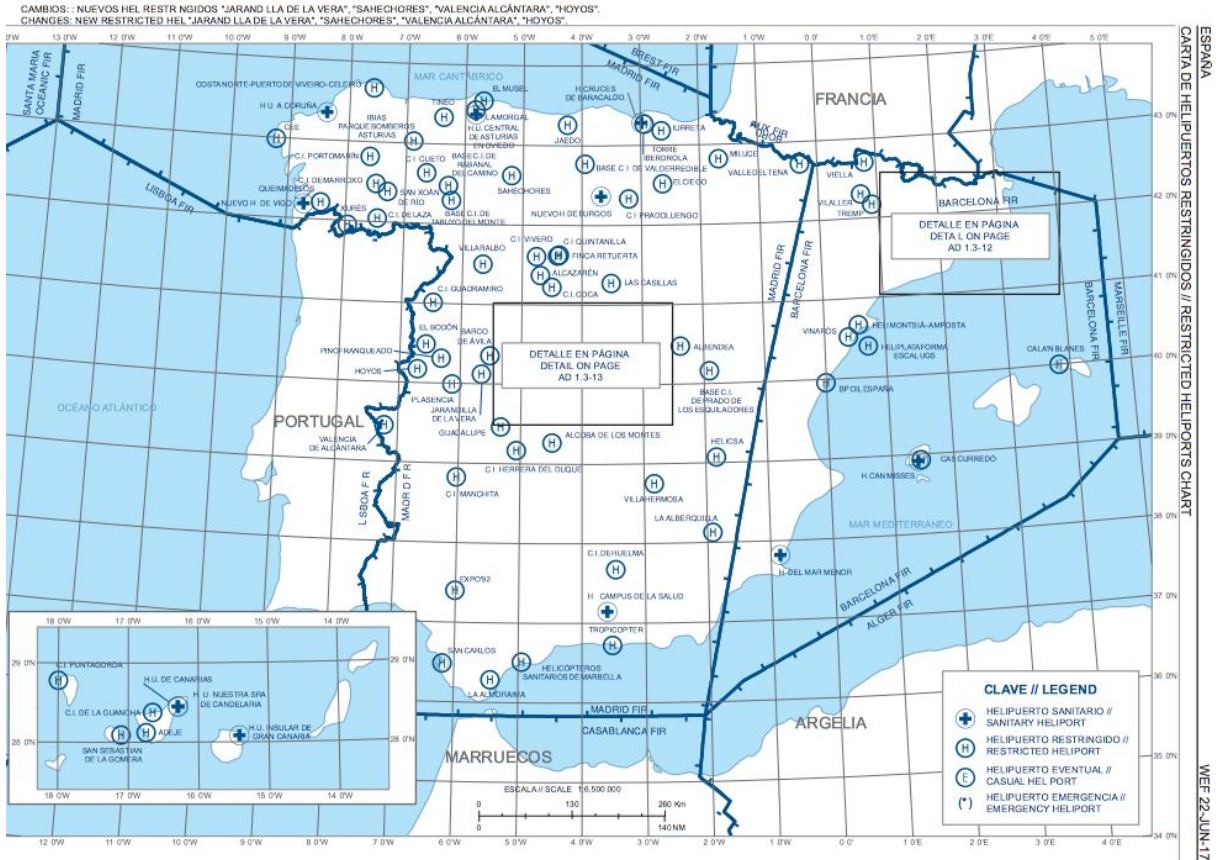

AD 3 - HELIPUERTOS

ALGECIRAS
CEUTA
CIUDAD REAL/Almagro (*)
LOGROÑO/Agoncillo (*)
MADRID/Colmenar Viejo (*)
MELILLA (*)
SERVEIS GENERALS DEL CIRCUIT
DE CATALUNYA
SEVILLA/EI Copero (*)
TENERIFE NORTE/Los Rodeos (*)
VALENCIA/Bétera (*)

AD 3 - LEAG
AD 3 - GECE
AD 3 - LEAO
AD 3 - LELO
AD 3 - LECV
AD 3 - GEHM
AD 3 - LETA

AD 3 - LEEC
AD 3 - GCXM
AD 3 - LEBT

AD 3 - HELIPORTS

ALGECIRAS
CEUTA
CIUDAD REAL/Almagro (*)
LOGROÑO/Agoncillo (*)
MADRID/Colmenar Viejo (*)
MELILLA (*)
SERVEIS GENERALS DEL CIRCUIT
DE CATALUNYA
SEVILLA/EI Copero (*)
TENERIFE NORTE/Los Rodeos (*)
VALENCIA/Bétera (*)

AD 3 - LEAG
AD 3 - GECE
AD 3 - LEAO
AD 3 - LELO
AD 3 - LECV
AD 3 - GEHM
AD 3 - LETA

AD 3 - LEEC
AD 3 - GCXM
AD 3 - LEBT

(*) Uso exclusivo militar.

(*) Military exclusive use.

MAPAS

MAPA DE AERÓDROMOS RESTRINGIDOS

CAMBIO: NOMBRE AD RESTRINGIDO MÉRIDA-ROYANEJOS

ESPAÑA
MAP
CARTE DE AERODROMES RESTRINGIDOS / RESTRICTED AERODROMES CHART
AD 1-3-7
WEF 30-MAR-17

MAPA DE HELIPUERTOS RESTRINGIDOS

- [AD 2 - AERÓDROMOS](#)
- [AD 3 - HELIPUERTOS](#)