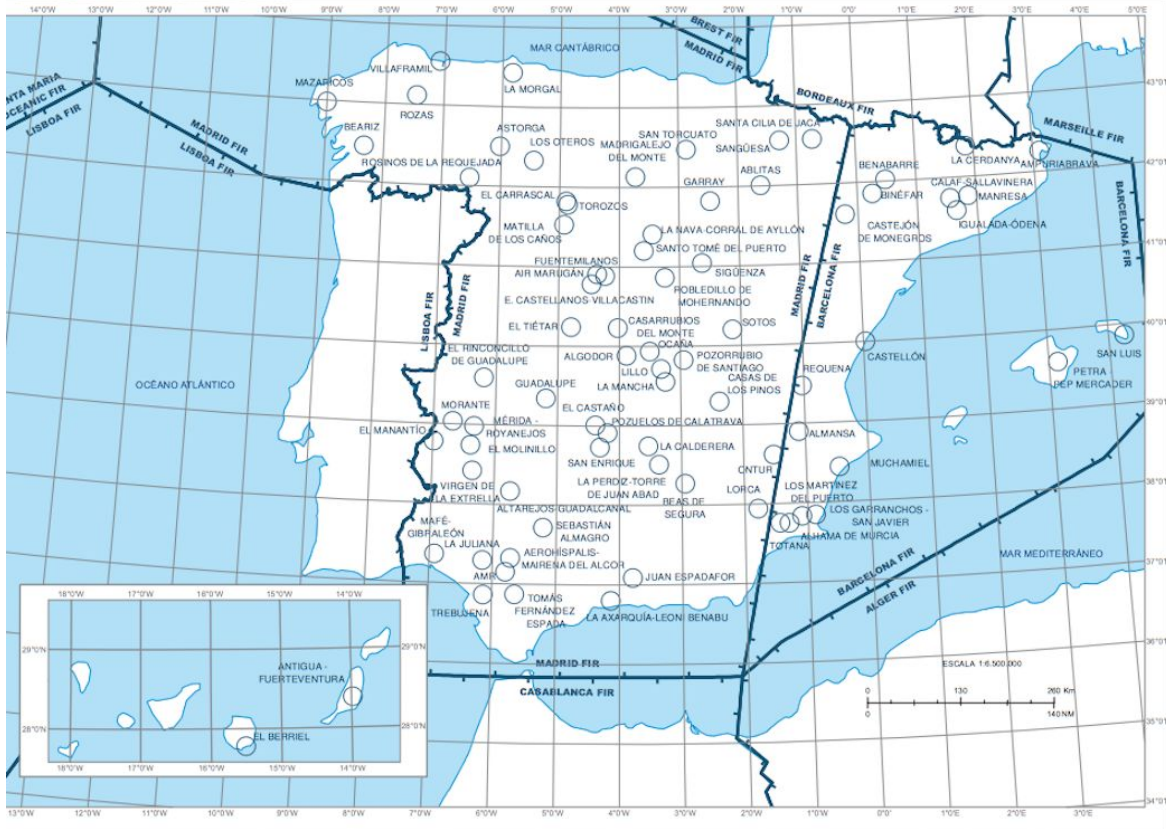

MAPA DE AERÓDROMOS RESTRINGIDOS

ESPAÑA
MAP
CARTE DE AERODROMES RESTRINGIDOS / RESTRICTED AERODROMES CHART
AD 1-3-7
WEF 30-MAR-17